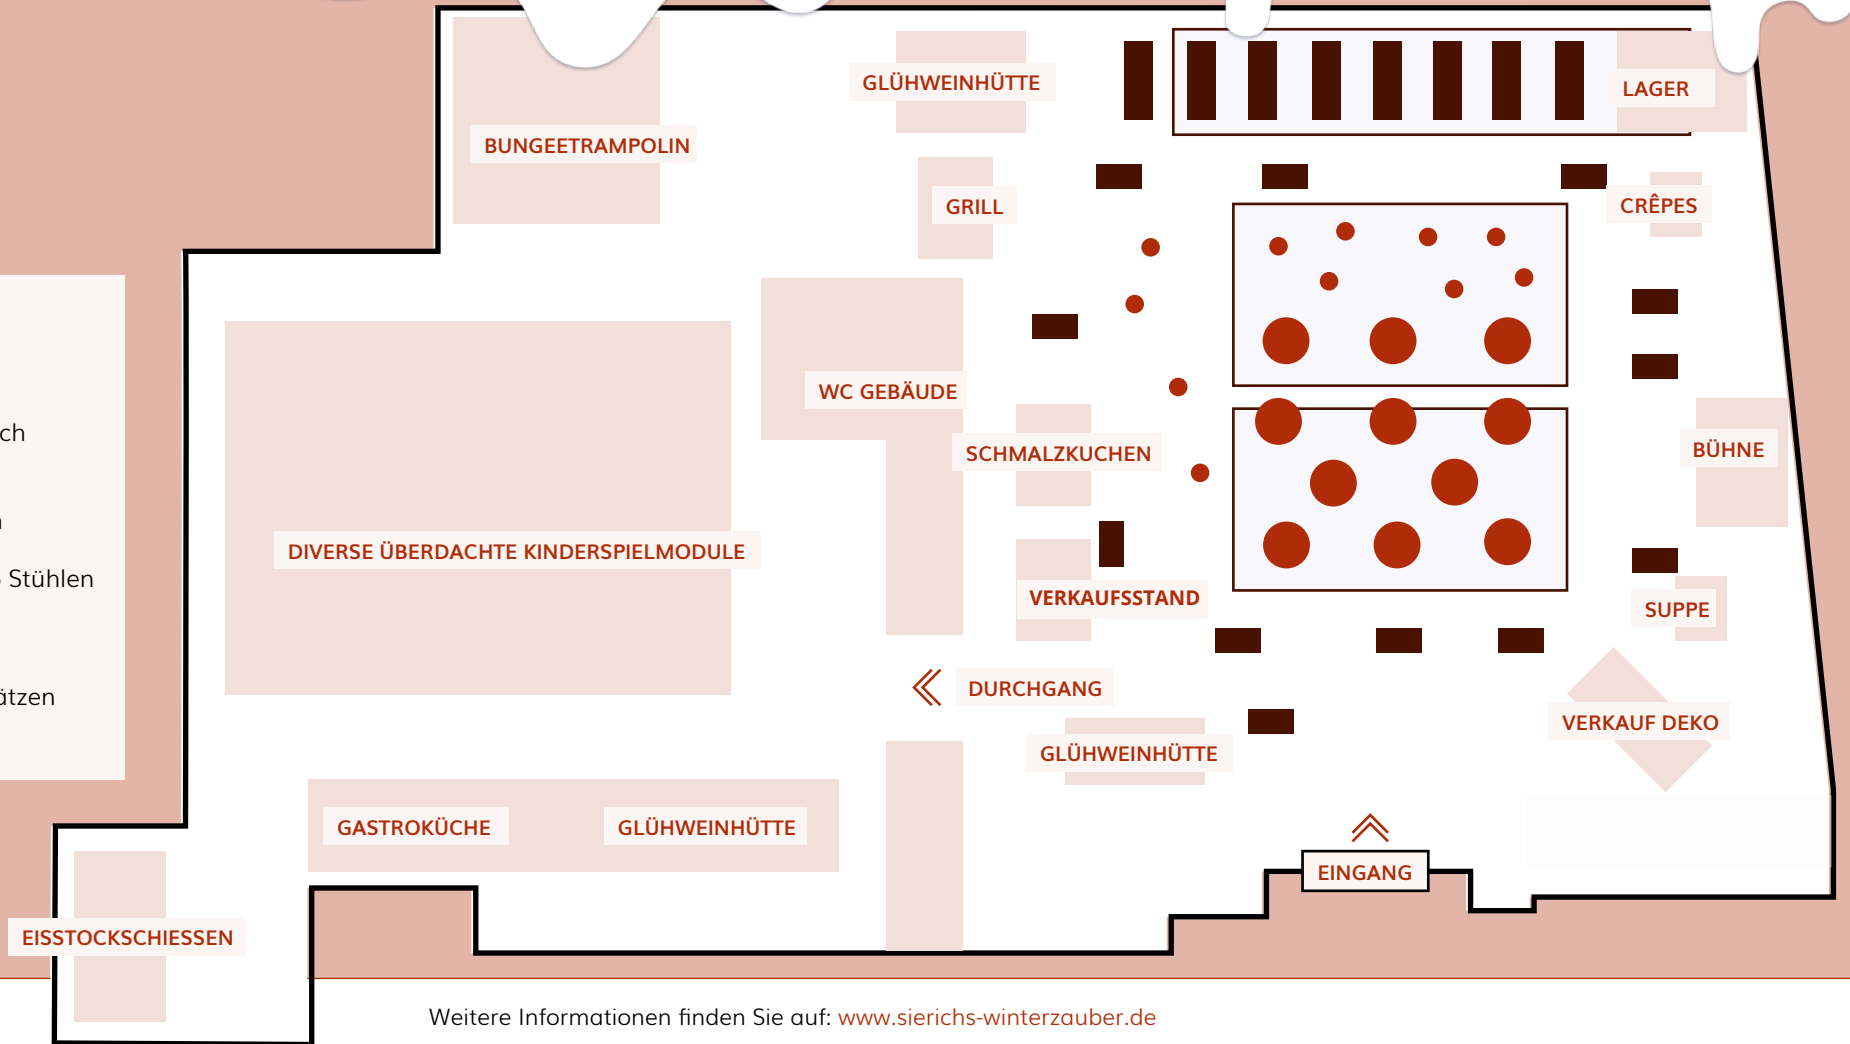

IM DETAIL

DER AUFBAU

-  Überdachung mit transparentem Dach und Regenrinne
-  Stehtisch mit Dach
-  Runder Tisch mit 6 Stühlen
-  Fass-Stehtisch
-  Tisch mit 10 Sitzplätzen

SIERICHS BIERGARTEN · HAMBURG *Winterzauber*